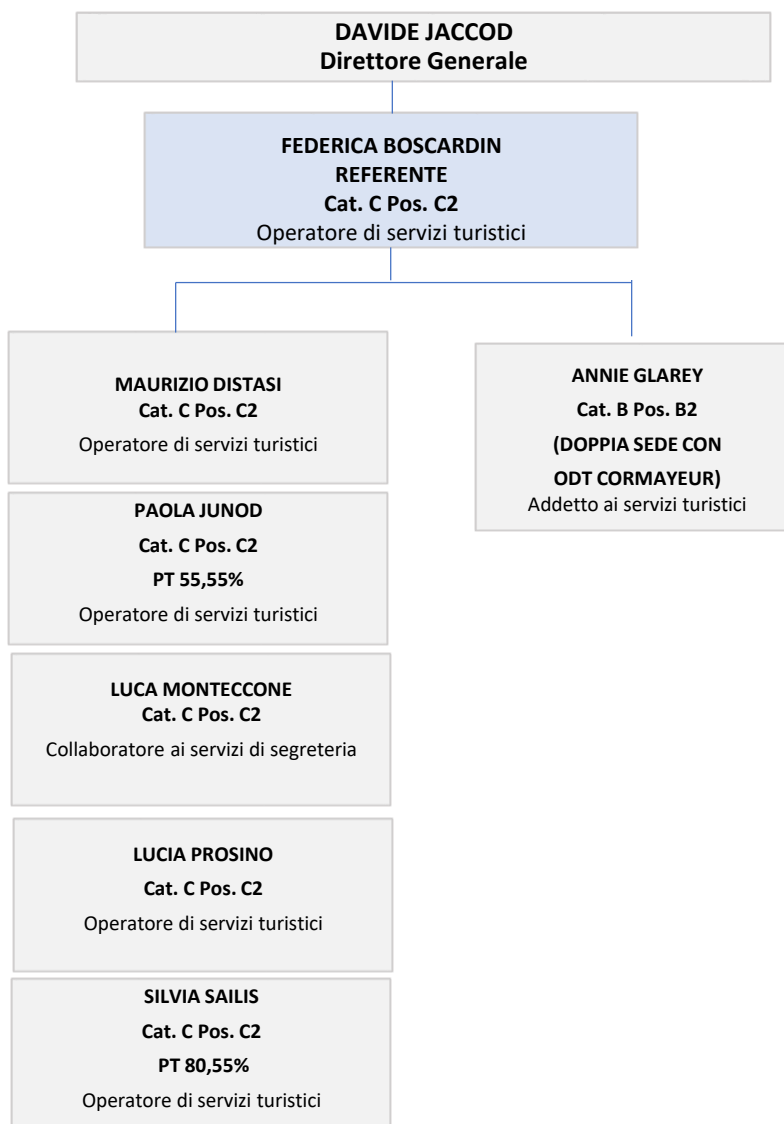

## ARTICOLAZIONE UFFICI TERRITORIALI

**Valle d'Aosta** booking  
sito ufficiale di prenotazione della Regione Valle d'Aosta

# PIANTA ORGANICA UFFICI TERRITORIALI

Odt  
Aosta  
*Porta Praetoria*