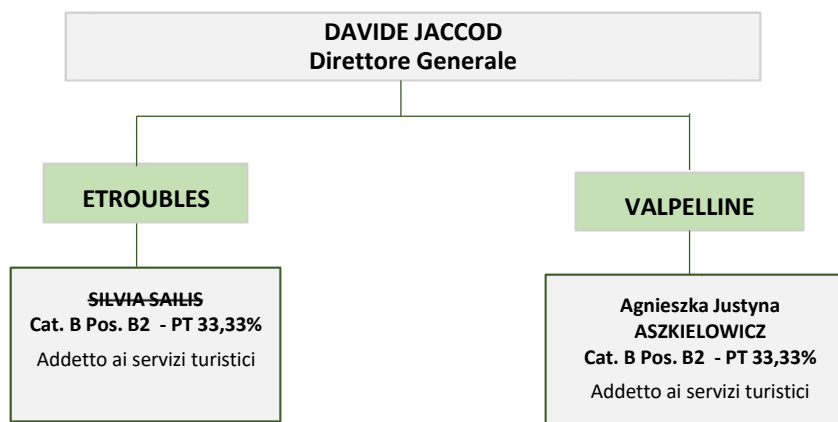

PIANTA ORGANICA UFFICI TERRITORIALI STAGIONALI

Odt
Etroubles
e
Odt
Valpelline

* posto soggetto a conservazione fino al 13/04/2025