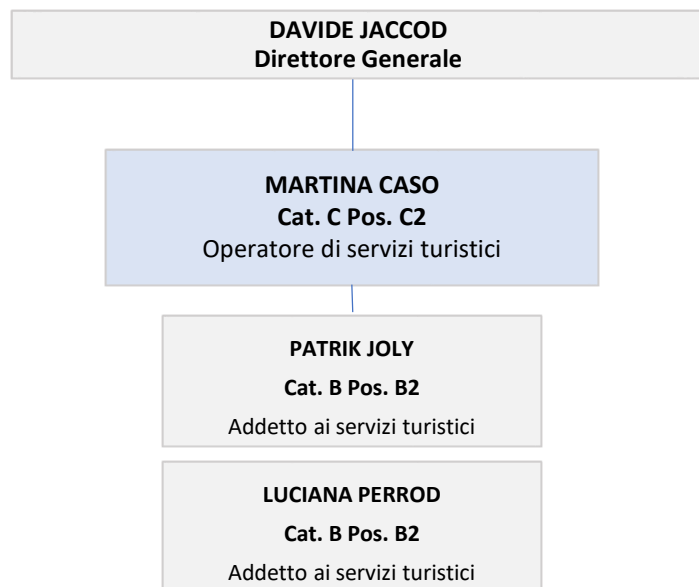

PIANTA ORGANICA UFFICI TERRITORIALI

Odt
Cogne