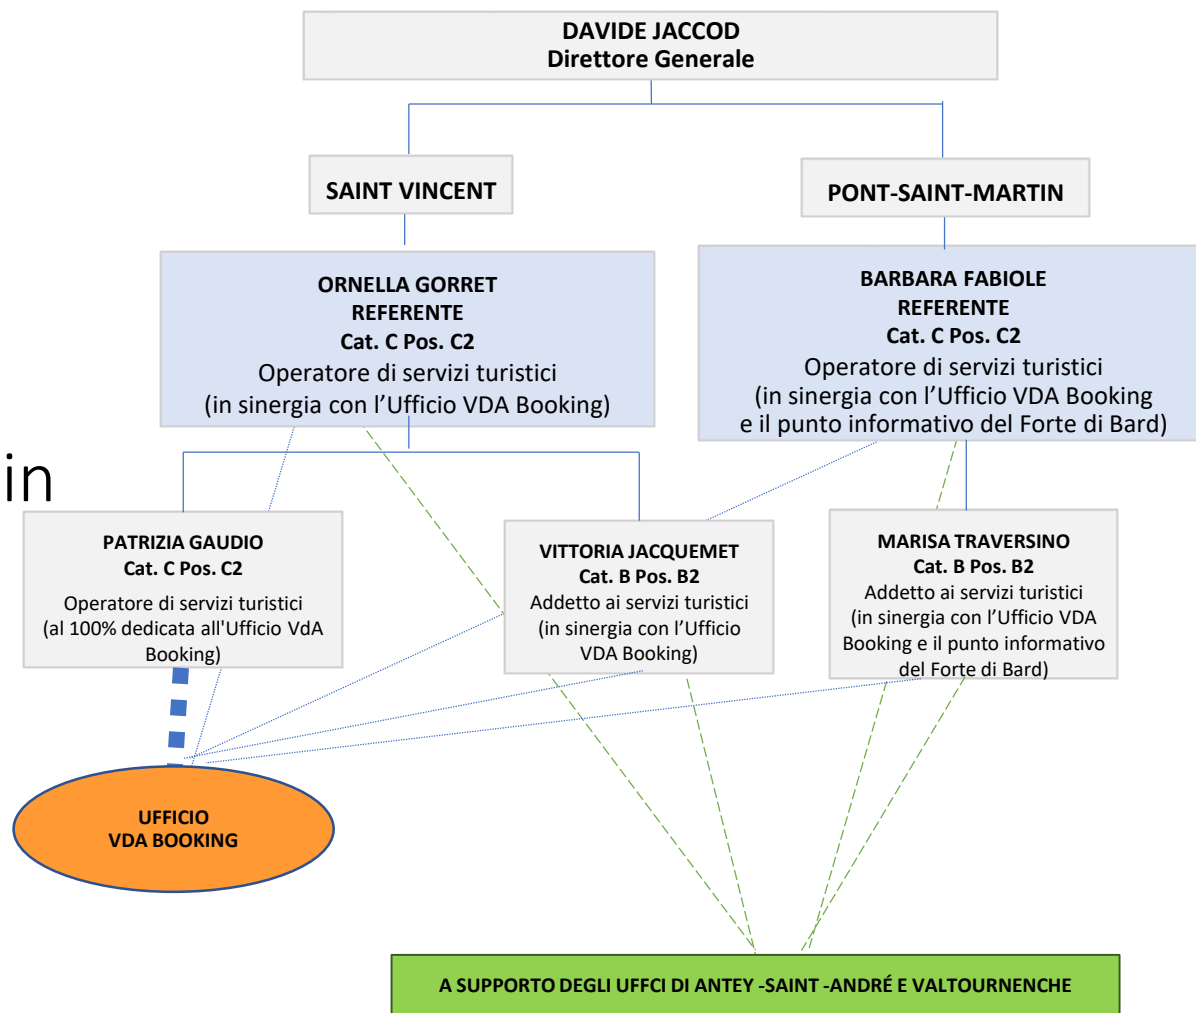

# PIANTA ORGANICA UFFICI TERRITORIALI

Odt  
Ayas-Champoluc  
e  
Brusson

# PIANTA ORGANICA UFFICI TERRITORIALI

Odt  
Gressoney-Saint-Jean  
e  
Gressoney-La-Trinité

\* posto soggetto a conservazione fino al 28/02/2025

# PIANTA ORGANICA UFFICI TERRITORIALI

Odt  
Saint-Vincent  
e  
Odt  
Pont-Saint-Martin

# PIANTA ORGANICA UFFICI TERRITORIALI STAGIONALI

Odt  
Etroubles  
e  
Odt  
Valpelline

\* posto soggetto a conservazione fino al 13/04/2025